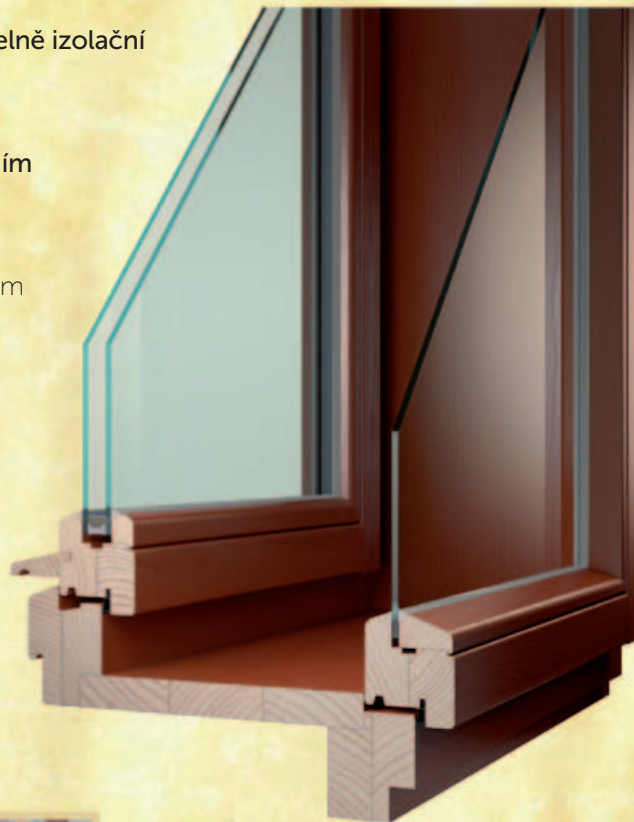

ŠPALETOVÁ OKNA VEKRA ANTIK

*Tradice
v moderním
provedení*

Historické domy dýchají tradicí, individualitou a smyslem pro detail.

Špaletová okna **VEKRA ANTIK** umožňují nahradit dosluhující okna novými, která zachovají jedinečnost domu a zároveň mají špičkové parametry splňující nároky moderního bydlení.

Unikátní hloubková impregnace jednotlivých dílů a precizní povrchová úprava poskytují oknům **VEKRA ANTIK** dlouhou životnost a odolnost. Široká nabídka lazur a doplňků umožňuje přizpůsobení vzhledu původních oken.

Špaletová okna **VEKRA ANTIK** jsou předurčena k použití v historických domech památkových zón.

Hodí se také do moderních srubových staveb a do domů, které je třeba přizpůsobit rázovitosti krajiny.

VEKRA
OKNA
JISTOTA SPRÁVNÉ VOLBY

VEKRA ANTIK

Elegantní řešení pro výjimečné situace

- ✓ moderní konstrukce **splňuje náročné požadavky na tepelné izolační vlastnosti oken**
- ✓ výborný hlukový útlum oken
- ✓ **seřiditelné kování, možnost sklopných oken se spřažením křídel**
- ✓ **celková stavební hloubka podle požadavků zákazníka**
- ✓ standardně použité dřeviny smrk, borovice v napojovaném i nenapojovaném provedení
- ✓ exteriérové okno osazeno **izolačním dvojsklem s plastovým distančním rámečkem**
- ✓ **variantně možnost ozdobně frézovaného vnějšího profilu**
- ✓ široká nabídka barevných lazur včetně transparentních pro zdůraznění kresby dřeva
- ✓ **kvalitní povrchová úprava zaručuje dlouhou životnost oken**
- ✓ dolní část okna chráněna křídlovou okapnicí
- ✓ široká nabídka stylových historizujících doplňků